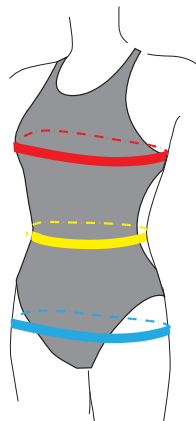

GIRLS/LADIES

USA SIZE	20	22	24	26	28	30	32	34	36	38	40	42
ESPAÑA / FRANCE	01	02	03	04	05	36	38	40	42	44	46	48
ITALIA	2Y	4Y	6Y	8Y	10Y	40	42	44	46	48	50	52
UK	20	22	24	26	28	30	32	34	36	38	40	42
TURBO SIZE	2Y	4Y	6Y	8Y	10Y	S	M	L	XL	2XL	3XL	4XL
CHEST/PECHO/TORACE/POITRINE (cm)	58	62	66	70	74	82	86	90	94	98	102	106
WAIST/CINTURA/CINTOLA/TAILLE (cm)	44	48	52	56	60	62	66	70	74	78	82	86
HIPS/CADERA/ANCA/HANCHES (cm)	60	64	68	72	76	82	86	90	94	98	102	106
AGE(YEARS)/EDAD/ANNI	2	4	6	8	10	12	14	ADULT				

**Nuestros bañadores tallan pequeño, ante la duda escoge una talla más grande :)*

**Our swimsuits fit small, if you doubt, please choose a bigger size :)*

WATERPOLO BOY/MAN

USA SIZE	20	22	24	26	28	30	32	34	36	38	40	42
ESPAÑA / FRANCE	01	02	03	04	05	S	M	L	XL	2XL	3XL	4XL
ITALIA	2Y	4Y	6Y	8Y	10Y	44	46	48	50	52	54	56
UK	20	22	24	26	28	30	32	34	36	38	40	42
TURBO SIZE	2Y	4Y	6Y	8Y	10Y	S	M	L	XL	2XL	3XL	4XL
HIPS/CADERA/ANCA/HANCHES (cm)	64	66	70	74	78	82	86	90	94	98	102	106
AGE(YEARS)/EDAD/ANNI	2	4	6	8	10	10	12	14	ADULT			

**Nuestros bañadores tallan pequeño, ante la duda escoge una talla más grande :)*

**Our swimsuits fit small, if you doubt, please choose a bigger size :)*

SWIMMING BOY/MAN

USA SIZE	22	24	26	28	30	32	34	36	38	40	42	44
ESPAÑA / FRANCE	02	03	04	05	S	M	L	XL	2XL	3XL	4XL	5XL
ITALIA	4Y	6Y	8Y	10Y	44	46	48	50	52	54	56	58
UK	22	24	26	28	30	32	34	36	38	40	42	44
TURBO SIZE	2Y	4Y	6Y	8Y	10Y	S	M	L	XL	2XL	3XL	4XL
HIPS/CADERA/ANCA/HANCHES (cm)	66	70	74	78	82	86	90	94	98	102	106	110
AGE(YEARS)/EDAD/ANNI	4	6	8	10	10	12	14	ADULT				